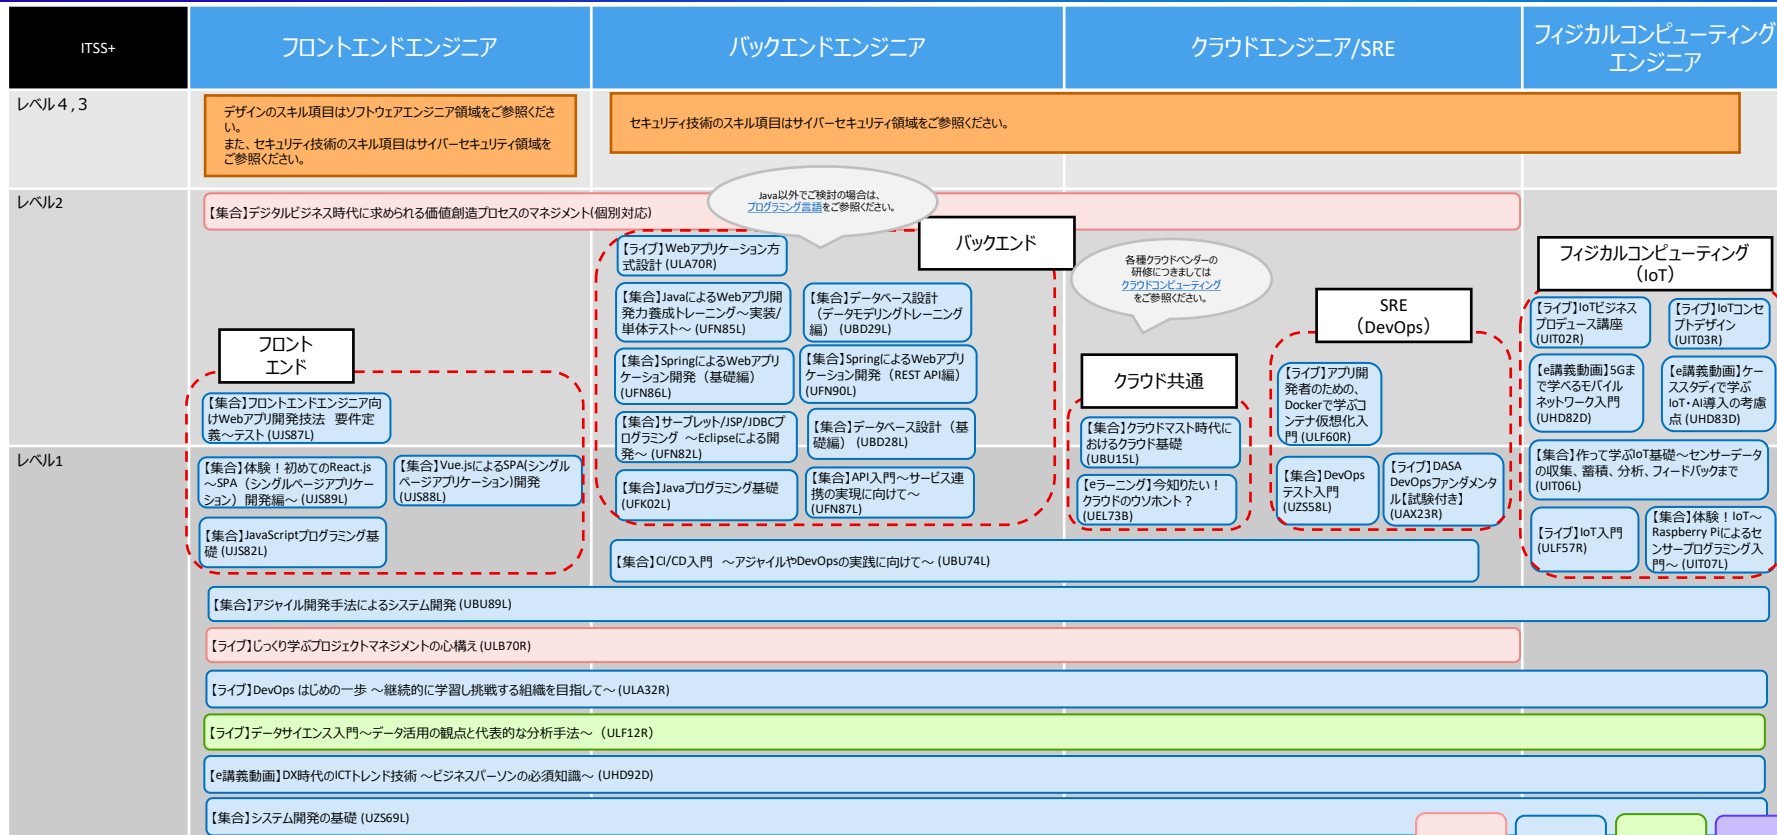

ソフトウェアエンジニア領域 研修コースマップ

コース名をクリックするとコース概要を記載した弊社サイトをご覧いただけます。

ビジネス変革 テクノロジー データ活用 セキュリティ